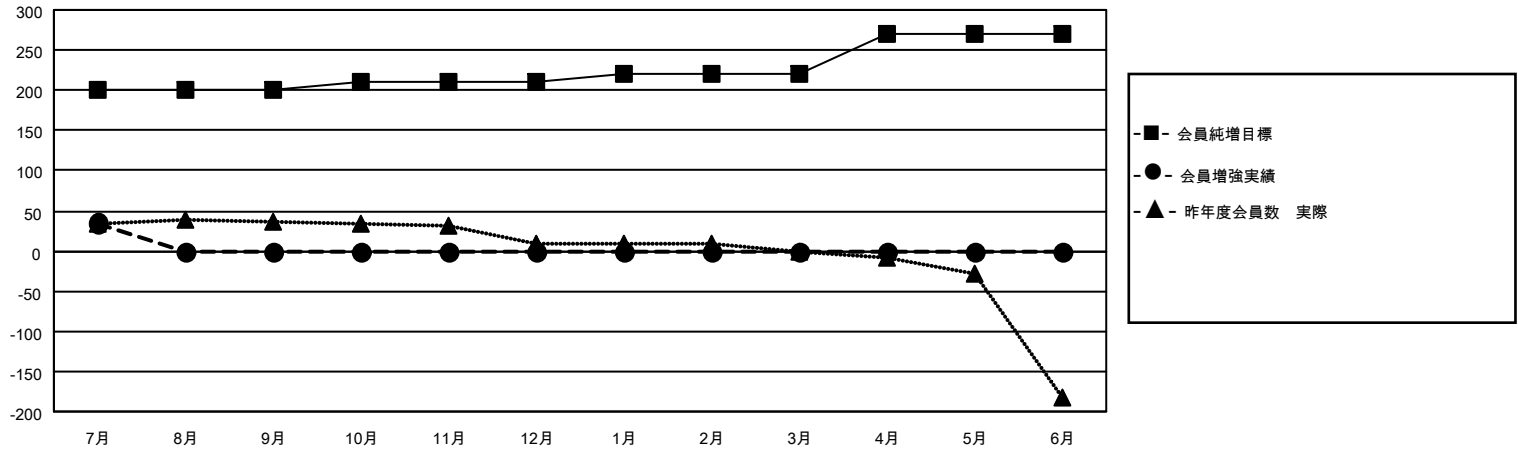

MONTHLY MEMBERSHIP PROGRESS REPORT

地域 JAPAN

District 330 B

Results as of: 7/31/2021

クラブ				名			
結果：2021-2022				結果：2021-2022			
四半期	新クラブ目標	新クラブ	解散クラブ	四半期	会員純増目標	会員増強実績	退会者(転籍を含む)実際
7月/8月/9月	0	0	0	7月/8月/9月	200	71	32
10月/11月/12月	0	0	0	10月/11月/12月	10	0	0
1月/2月/3月	0	0	0	1月/2月/3月	10	0	0
4月/5月/6月	1	0	0	4月/5月/6月	50	0	0

新クラブ目標及び実績累計

会員目標及び実績累計

解散クラブ: 0	36 CLUBS OF 151 一名以上の新会員を登録	男女別 男性 3,140 (83.85%) 女性 605 (16.15%)
退会者 物故会員 3 クラブ解散 0 その他 29 合計 32	会員累計データを見るには、ここをクリック	世帯主/家族会員合計 672 国際会費半額の家族会員 353