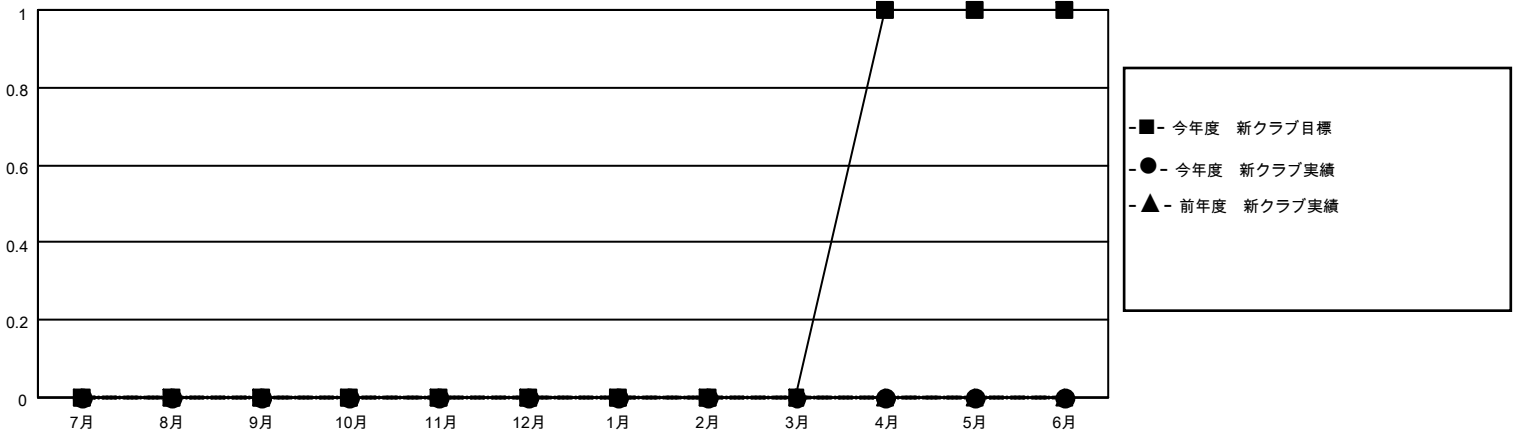

MONTHLY MEMBERSHIP PROGRESS REPORT

地域 JAPAN

District 330 B

Results as of: 7/31/2021

クラブ				名			
結果：2021-2022				結果：2021-2022			
四半期	新クラブ目標	新クラブ	解散クラブ	四半期	会員純増目標	会員増強実績	退会者(転籍を含む)実際
7月/8月/9月	0	0	0	7月/8月/9月	200	71	32
10月/11月/12月	0	0	0	10月/11月/12月	10	0	0
1月/2月/3月	0	0	0	1月/2月/3月	10	0	0
4月/5月/6月	1	0	0	4月/5月/6月	50	0	0

新クラブ目標及び実績累計

会員目標及び実績累計

解散クラブ: 0	36 CLUBS OF 151 一名以上の新会員を登録	男女別 男性 3,140 (83.85%) 女性 605 (16.15%)
退会者 物故会員 3 クラブ解散 0 その他 29 合計 32	会員累計データを見るには、ここをクリック	世帯主/家族会員合計 672 国際会費半額の家族会員 353